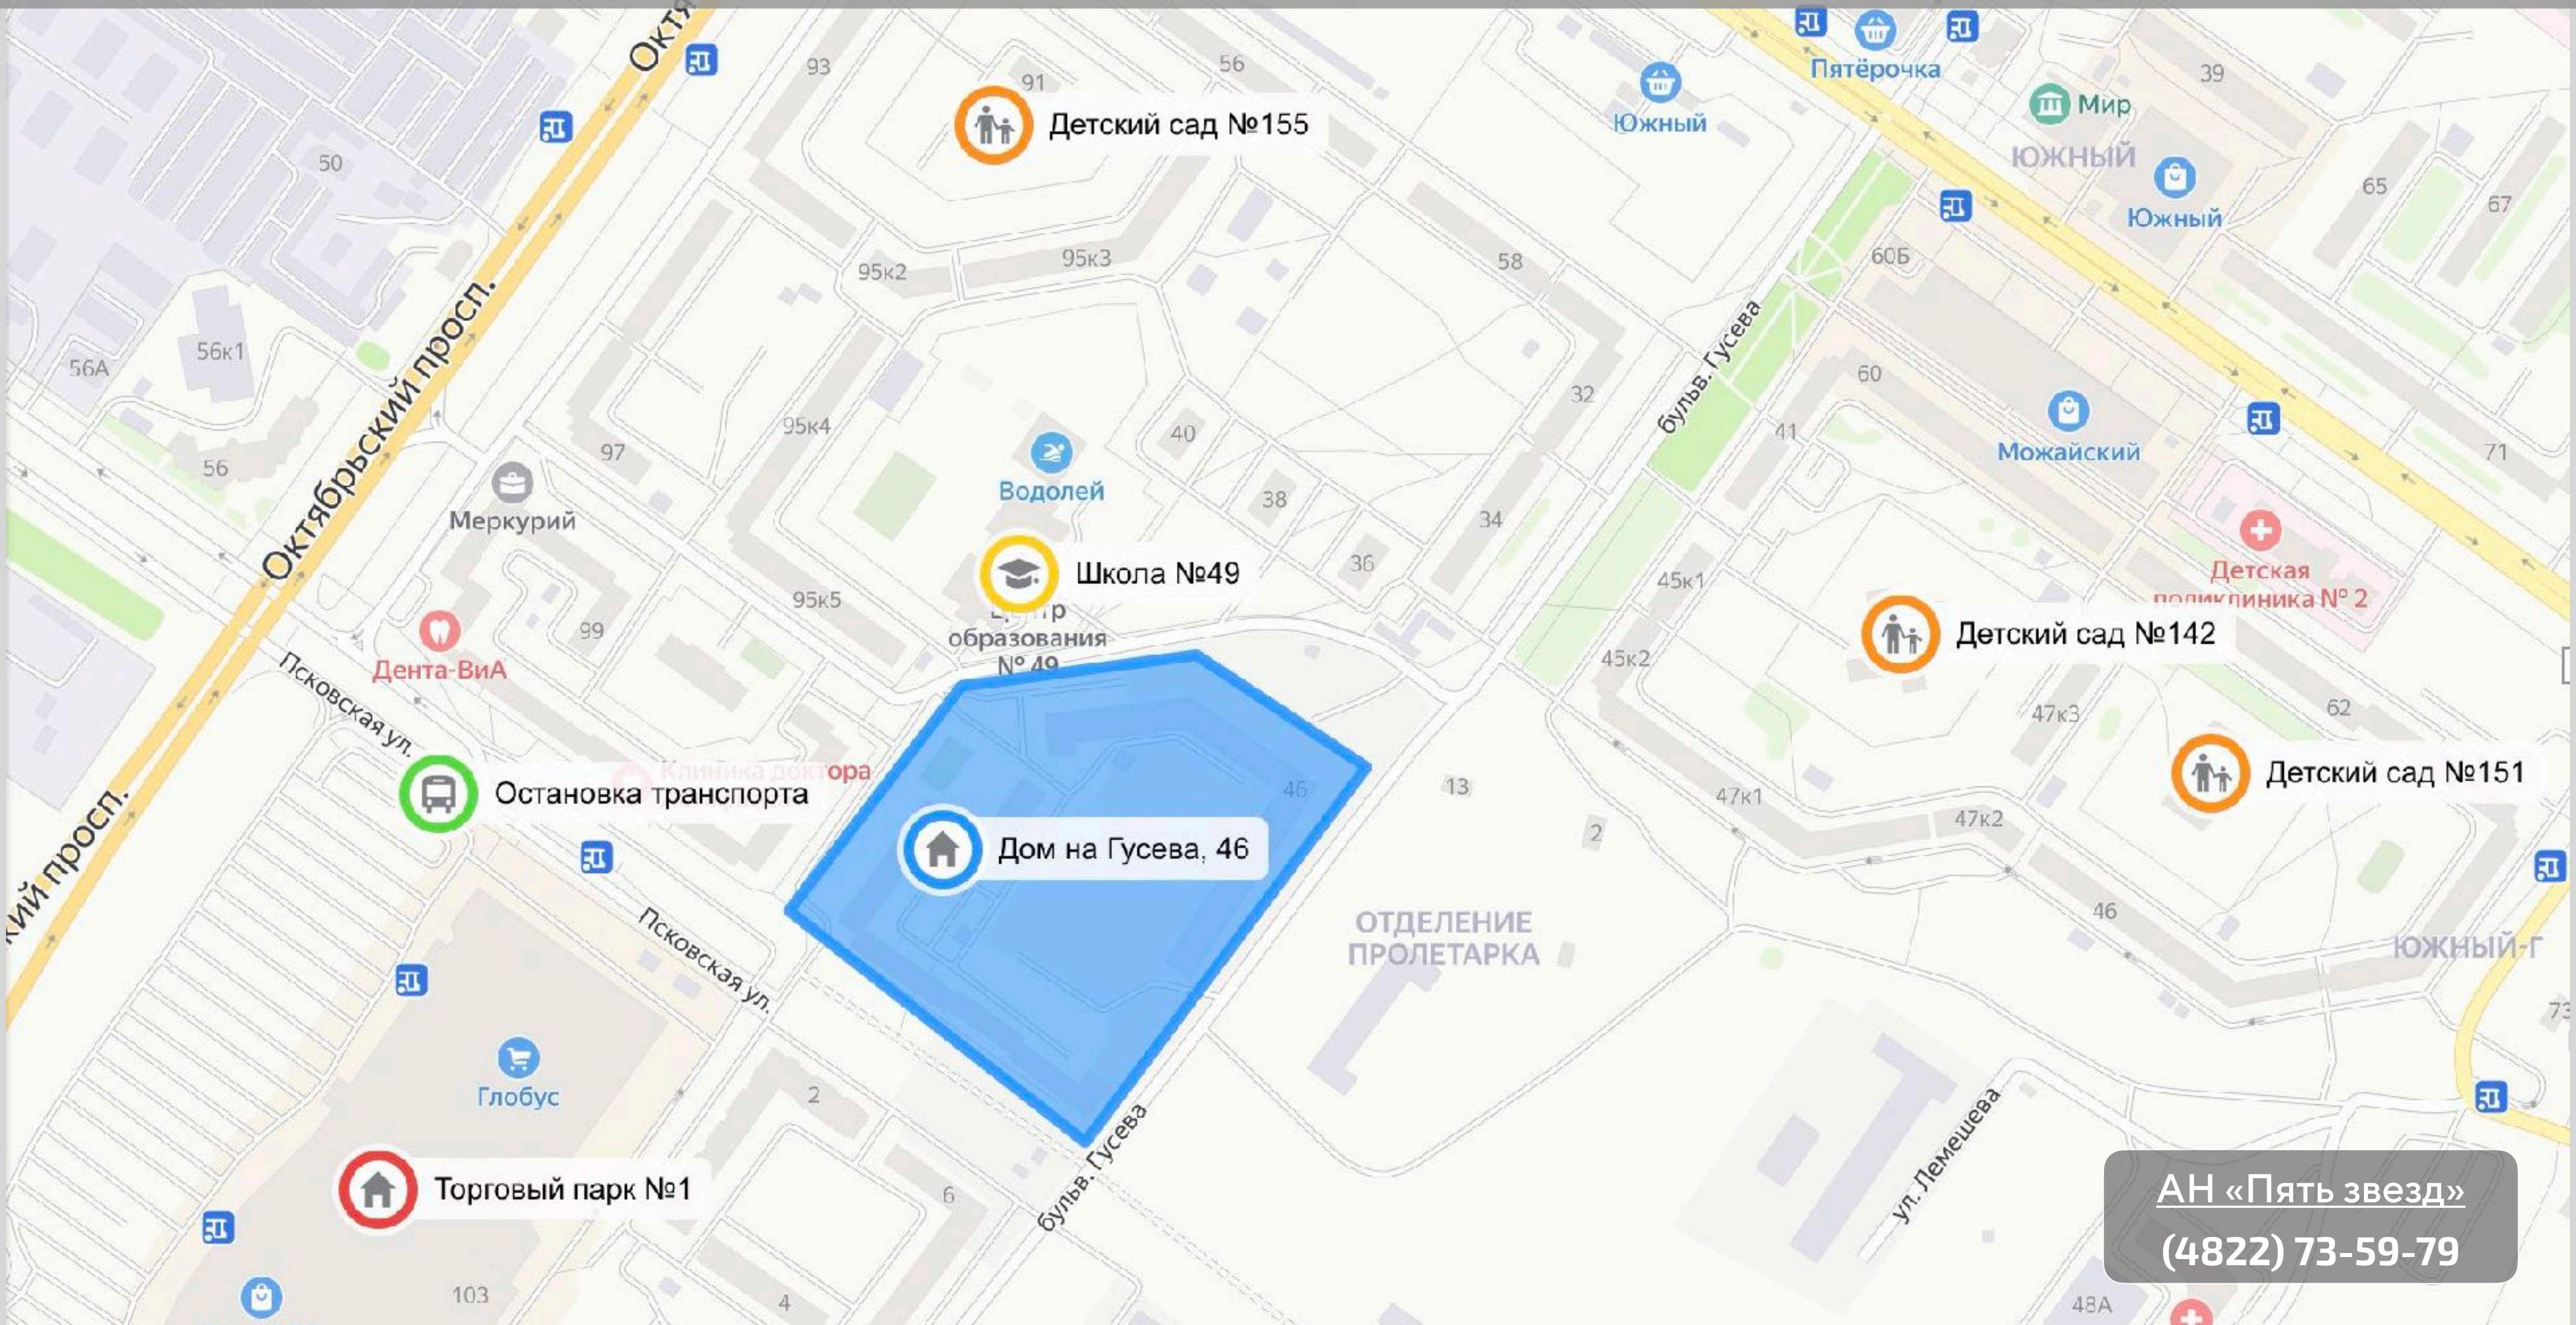

Презентация
дом на
Гусева, 46

АН «Пять звезд»

(4822) 73-59-79

Застройщик – АО Тверьстрой

- Проект известного застройщика в Твери
- Удобное расположение дома
- Индивидуальное газовое отопление
- Дом на Гусева, 46 – монолитно-кирпичный 9 этажный дом
- Уже есть сданные секции дома.

Расположение и инфраструктура

Дом на Гусева, 46

Детский сад №155

Школа №49

Детский сад №142

Детский сад №151

Торговый парк №1

Остановка транспорта

АН «Пять звезд»
(4822) 73-59-79

Жилой дом на б-ре Гусева, 46

Находится на б-ре Гусева (мкр-н Южный)

Тип дома:

Монолитный

Отопление:

Индивидуальное

Этажность: